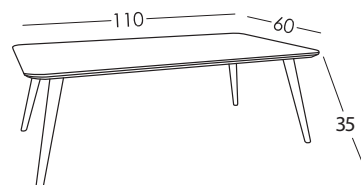

Version Nordik

Couleurs des pieds:

Noir, Wengue, Chêne, Nube, Noyer

*Les pieds sont démontables pour le transport

ADAM 110 est fabriqué par Fama Sofás, dont le système de qualité est certifié par Aenor et IQNET, selon la norme ISO 9001-2000, avec le numéro de certificat ER 0790/1999.

Tous les modèles ont dépassé les preuves exigées pour la concession de l'étiquette de contrôle de Qualité des laboratoires d'Aidima-Cetem

Enjoy the new design
made in Spain

fama