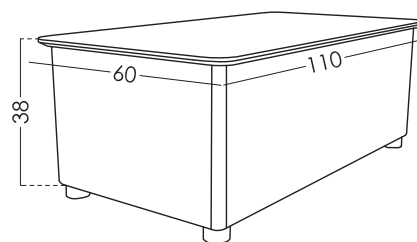

Couleurs plateau

2 ans*

*Prolongation de 6 mois, en activant la garantie dans le site web.

Emballage

Emballé avec plastique rétractable et protège-coins

Dimensions

- Longueur 60 cm
- Largeur 110 cm
- Hauteur sans pied 32,6 cm
- Hauteur ouverte 54 cm
- Profondeur coffre 30 cm
- Volume m3 0,306 m³
- Épaisseur plateau 18 mm
- Poids net 41,5 Kg

Croquis

Options pieds

Pied en bois A
3,4 cm

Roulettes
10,3 cm

Pied métallique M
15,4 cm

Options

Plateau relevable

Coffre